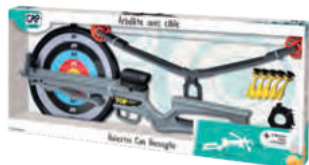

Réf. 06028315 | Da 6 anni

**BIG DARDI
MAGNETICI**

14€₉₉

17€₉₉

Réf. 22064621 | Da 8 anni

**X-SHOT - VALIGETTA
200 FRECCETTE**

24€₉₉

Réf. 22041956 | Da 6 anni

BALESTRA CON BERSAGLIO

19€₉₉

Réf. 06061733 | Da 10 anni

BERSAGLIO ELETTRONICO

Giochi in movimento