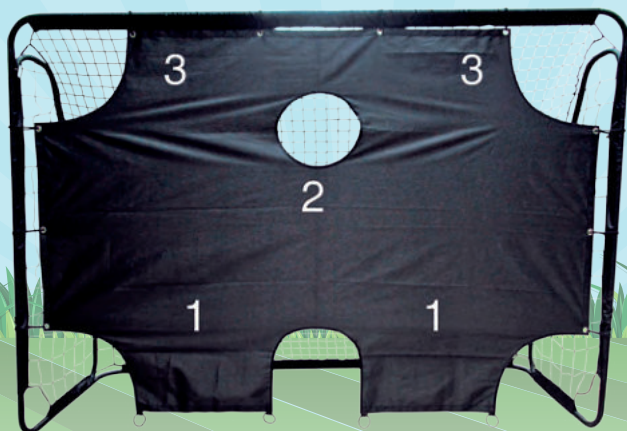

Réf. 22042867 | Da 3 anni

**CANESTRO
DA BASKET 260**

CAP
Sport

49€
99

Réf. 22041682 | Da 6 anni

**PORTA CALCIO
CON TELA
DA ALLENAMENTO**

Misure: 213 x 153 x 76 cm.

19€
99