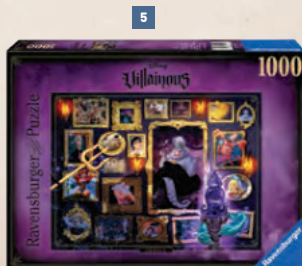

Giochi di società

Ravensburger