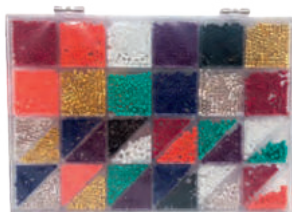

Réf. 04121089 | Da 8 anni

DOTZIES - KIT DI CREAZIONI CON I DIAMANTI

14€,99

Réf. 04061382 | Da 7 anni

CRAZY CHIC WOW CREATIONS BRACCIALI MODULARI

29€,99

Réf. 04120180 | Da 8 anni

GRANDE ATELIER DEI GIOIELLI