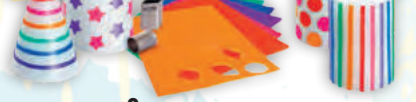

29€₉₉

Réf. 04100840 | Da 8 anni

**KIT CREATIVO
SAPONI ARTISTICI
CON RICARICA
OMAGGIO**

OMAGGIO

34€₉₉

Réf. 04109391 | Da 7 anni

**KIT CREATIVO
LE MIE PRIME
CANDELE**