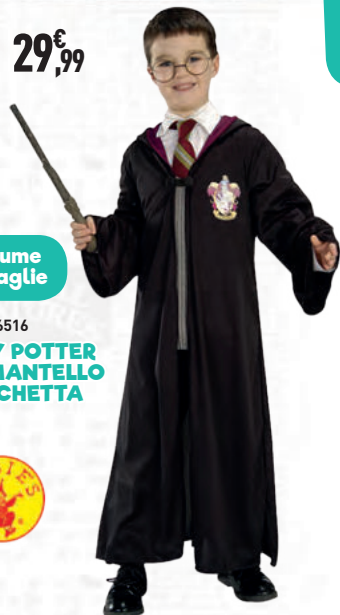

Réf. 20026443 | Da 5 anni

COSTUME UNICORNO 5-7 ANNI

Harry Potter

29€
99

**Costume
in 3 taglie**

Réf. 20026516

**HARRY POTTER
CON MANTELLO
E BACCHETTA**