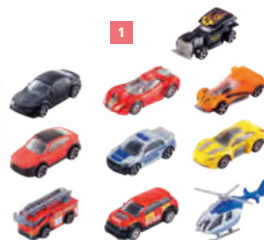

14€
99 CAD.

1 Réf. 15042225 | PACK 1
2 Réf. 15042226 | PACK 2
SET DI 10 VEICOLI
Da 3 anni