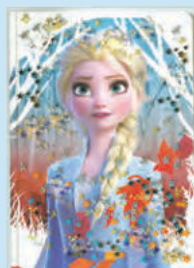

12€,99 CAD.

Réf. 39020981 | Da 3 anni
**QUADERNO GEL
EFFETTO ACQUA
CON PAILLETTE**
Modello secondo disponibilità.

JoueClub! | www.joueclub.it

J!
76
77