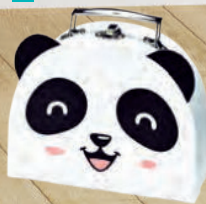

Decorazione

12€_{,99}

29€_{,99}

Réf. 12064590
Da 3 anni

**IL MIO COFANETTO
GIOIELLI MUSICALE**

Réf. 24061446 | Da 3 anni

**NINTENDO
SVEGLIA GAME BOY**

19€_{,99}

Réf. 02020159

LUCE NOTTURNA GUFU PICCOLO

1

2

11€_{,99} CAD.

1 Réf. 35040338 | PANDA

2 Réf. 35040337 | GATTO

**SET DI DUE
VALIGETTE**

Da 3 anni