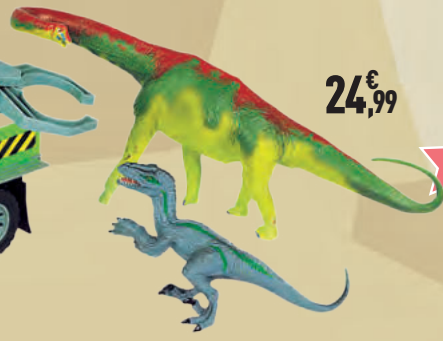

24€₉₉

Réf. 14068292 | Da 3 anni
**X TRAIL ACTION - VEICOLO
CATTURA DINOSAURI**

**SOLO DA
JoueClub!**

Giochi di costruzione